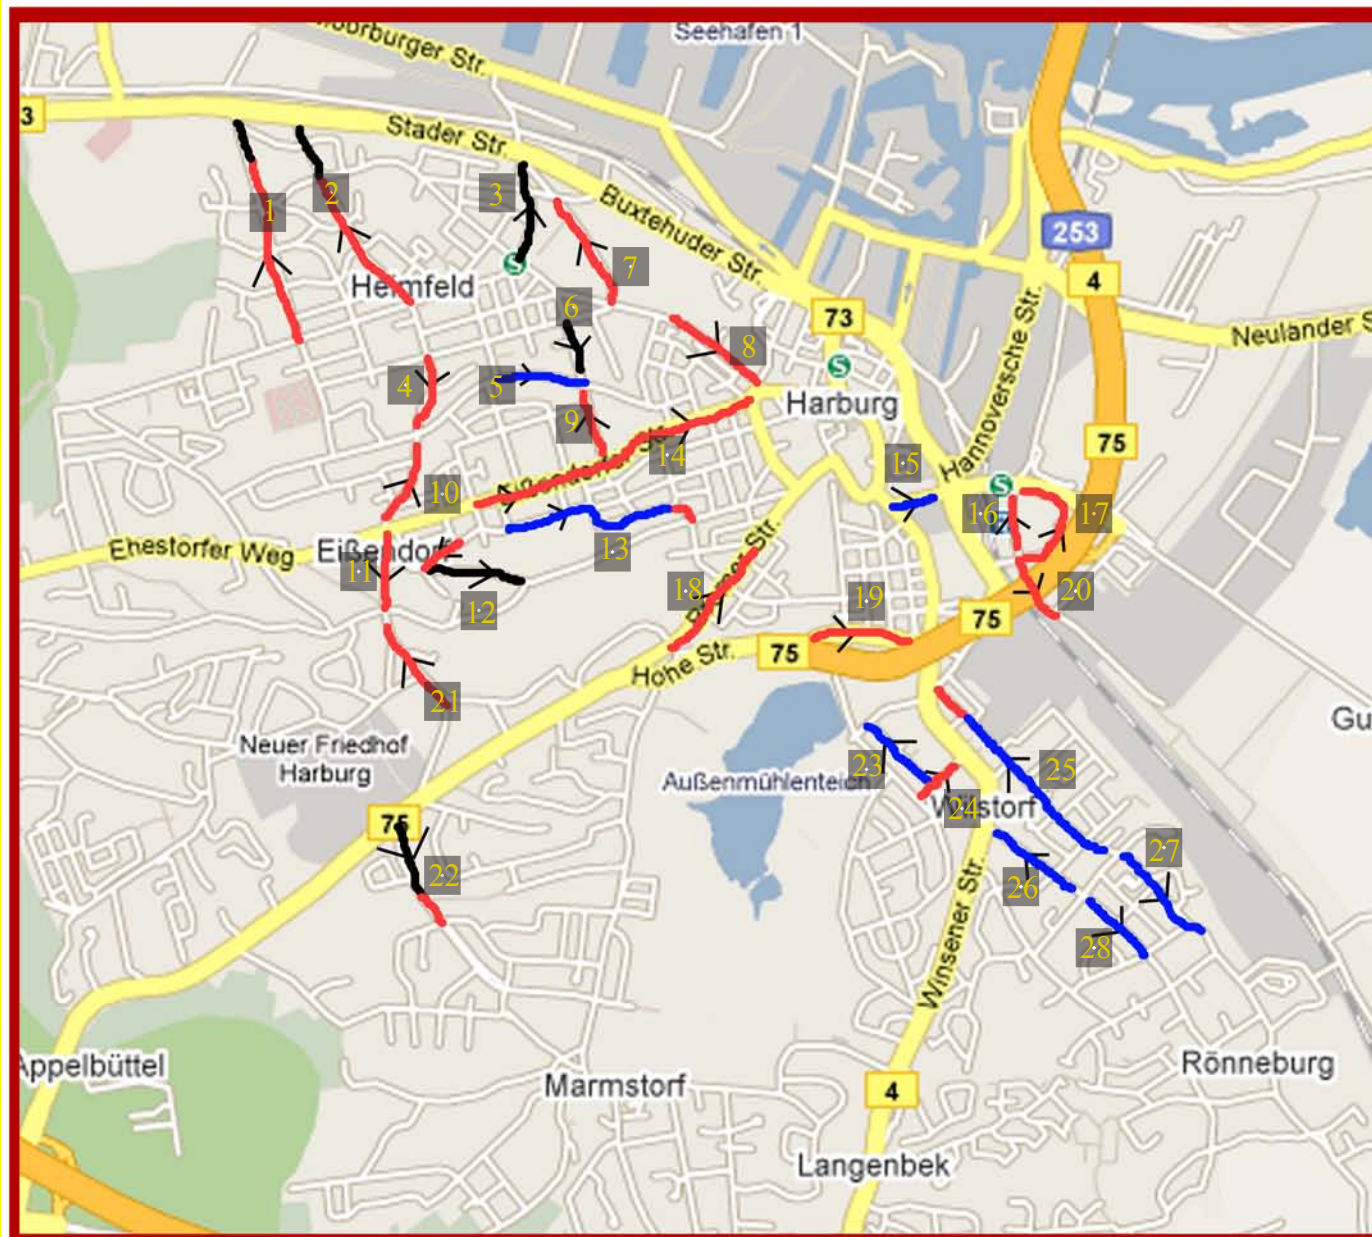

Skategebiet Harburg

EINFACH MITTEL SCHWER

GEIL

OK

MÄßIG

- 1 - Eißendorfer Pferdeweg - Verkehr - Asphalt -
- 2 - Milchgrund - Verkehr - Asphalt -
- 3 - Nobleestraße - Verkehr - Asphalt -
- 4 - Milchgrund - Verkehr - Asphalt -
- 5 - Denickestraße - Verkehr - Asphalt -
- 6 - Gazertstraße - Verkehr - Asphalt -
- 7 - Bissingstraße - Verkehr - Asphalt -
- 8 - Alter Postweg - Verkehr - Asphalt -
- 9 - Gazertstraße - Verkehr - Asphalt -
- 10 - Weusthoffstraße - Verkehr - Asphalt -
- 11 - Weusthoffstraße - Verkehr - Asphalt -
- 12 - Kirchenhang > In der Schlucht - Verkehr - Asphalt -
- 13 - Hoppenstedtstraße > Am Exerzierplatz > Mergellstraße - Verkehr - Asphalt -
- 14 - Eißendorfer Straße - Verkehr - Asphalt -
- 15 - Moorstraße - Verkehr - Asphalt -
- 16 - Hörstener Straße - Verkehr - Asphalt -
- 17 - Harburger Poststraße - Verkehr - Asphalt -
- 18 - Bremer Straße - Verkehr - Asphalt -
- 19 - Hohe Straße - Verkehr - Asphalt -
- 20 - Hörstener Straße - Verkehr - Asphalt -
- 21 - Weusthoffstraße - Verkehr - Asphalt -
- 22 - Am Großen Dahlen - Verkehr - Asphalt -
- 23 - Eigenheimweg - Verkehr - Asphalt -
- 24 - Paul-Gerhardt-Straße - Verkehr - Asphalt -
- 25 - Reeseberg - Verkehr - Asphalt -
- 26 - Jägerstraße - Verkehr - Asphalt -
- 27 - Reeseberg - Verkehr - Asphalt -
- 28 - Jägerstraße - Verkehr - Asphalt -